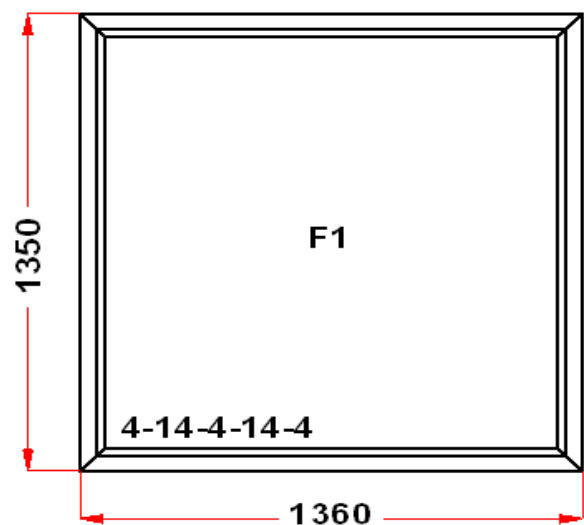

Энергоэффективность	Класс: C
Шумоизоляция	Класс: B
Эстетичность	Класс: A
Долговечность	Класс: A++

Комментарий к изделию:

ШТУЛЬПОВОЕ
S1 : Высота ручки 678 мм от низа фальца створки
S2 : Высота ручки мм от низа фальца створки
Декор: Белый
Рамка стеклопакета ПВХ серая
Псул между рамой и подоконным профилем
Уплотнение черного цвета
Штапик Прямоугольный
S 1: Щелевое микропроветривание
S 1: Предохранитель ошибочного открывания
(F1) Зап. 3: ПРЕДУПРЕЖДЕНИЕ: Однокамерный стеклопакет
(F2) Зап. 4: ПРЕДУПРЕЖДЕНИЕ: Однокамерный стеклопакет
(S1) Зап. 1: ПРЕДУПРЕЖДЕНИЕ: Однокамерный стеклопакет
(S2) Зап. 2: ПРЕДУПРЕЖДЕНИЕ: Однокамерный стеклопакет
Рама : ПРЕДУПРЕЖДЕНИЕ: При таких габаритах, рекомендуется применять усиленное армирование. Выбирайте при построении.
Рама : ПРЕДУПРЕЖДЕНИЕ: Изделие с подставочным профилем высотой 30мм (дополнительно к высоте изделия)
S 1: ПРЕДУПРЕЖДЕНИЕ: в створке будет установлена нижняя петля с регулировкой по прижиму
S 1: ПРЕДУПРЕЖДЕНИЕ: Вид со стороны петель, ручка слева, петли справа, створка открывается слева направо.

Наименование изделия: 01; Заказ оконный 420477НЛ от 04.03.2024 16:00:26

Профиль	ULTRA i 70
Фурнитура	Siegenia Favorit
Вид изделия	Оконный Блок
Заполнение	
Цвет	Белый
Количество	1 шт
Площадь изделия	1,84 кв.м.
Цена без скидки	9 438 Руб
Цена за кв.м.	5 141 Руб
Скидка	25 %
Итого со скидкой	7 079 Руб

Энергоэффективность	Класс: B
Шумоизоляция	Класс: A
Эстетичность	Класс: A
Долговечность	Класс: A++

Комментарий к изделию:

Декор: Белый
Рамка стеклопакета ПВХ серая
Уплотнение черного цвета
Штапик Прямоугольный