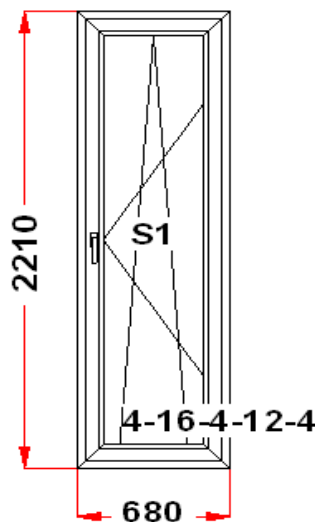

S 1: ПРЕДУПРЕЖДЕНИЕ: При ширине створки более 800 мм, **НАСТОЯТЕЛЬНО РЕКОМЕНДУЕТСЯ ВКЛЕЙКА СПАКЕТА В СТВОРКУ**. Сохранит геометрию створки при эксплуатации и повысит работоспособность створки.

S 1: ПРЕДУПРЕЖДЕНИЕ: Настоятельно рекомендуется поменять комплектацию фурнитуры. на таких размерах створки необходимо использовать угловую передачу с приподнимателем.

S 1: ПРЕДУПРЕЖДЕНИЕ: в створке будет установлена нижняя петля с регулировкой

Наименование изделия: 01; Заказ оконный 816.11-23НЛ от 07.02.2024 10:24:58

Профиль	ULTRA i 70
Фурнитура	Siegenia Titan AF
Вид изделия	Оконный Блок
Заполнение	
Цвет	Белый
Количество	1 шт
Площадь изделия	1,5 кв.м.
Цена без скидки	17 567 Руб
Цена за кв.м.	11 690 Руб
Скидка	30 %
Итого со скидкой	12 297 Руб

Энергоэффективность	Класс: B
Шумоизоляция	Класс: A+
Эстетичность	Класс: A
Долговечность	Класс: A++

Комментарий к изделию:

ST : Высота ручки 1047 мм от низа фальца створки
Декор: Белый
Рамка стеклопакета ПВХ серая
Псул между рамой и подоконным профилем
Уплотнение черного цвета
Штапик Прямоугольный
S 1: Балконная защелка
S 1: Вклейка с/пакета в створку
S 1: Щелевое микропроветривание
S 1: Предохранитель ошибочного открывания
(S1) Зап. 1: ПРЕДУПРЕЖДЕНИЕ:
Двухкамерный стеклопакет
Рама : ПРЕДУПРЕЖДЕНИЕ: Изделие с подставочным профилем высотой 30мм (дополнительно к высоте изделия)
S 1: ПРЕДУПРЕЖДЕНИЕ: Вклейка с/пакета в створку.
S 1: ПРЕДУПРЕЖДЕНИЕ: При высоте створки более 1800 по фальцу, и отсутствии горизонтального импоста в створке, **НАСТОЯТЕЛЬНО РЕКОМЕНДУЕТСЯ ВКЛЕЙКА СПАКЕТА В СТВОРКУ**. Сохранит геометрию створки при эксплуатации и повысит работоспособность створки.
S 1: ПРЕДУПРЕЖДЕНИЕ: в створке будет установлена нижняя петля с регулировкой по прижиму
S 1: ПРЕДУПРЕЖДЕНИЕ: в створке будет