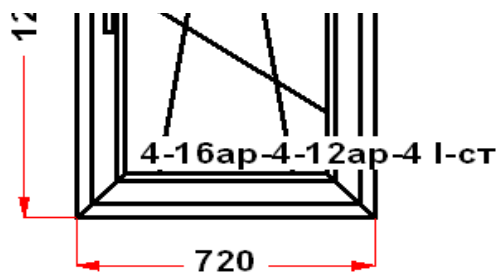

Цена за кв.м.	9 964 Руб
Скидка	25 %
Итого со скидкой	6 457 Руб

Энергоэффективность	Класс: A+
Шумоизоляция	Класс: A+
Эстетичность	Класс: A
Долговечность	Класс: A++

Комментарий к изделию:

ST : Высота ручки 542 мм от низа фальца створки
Декор: Белый
Рамка стеклопакета ПВХ серая
Псул между рамой и подоконным профилем
Уплотнение черного цвета
Штапик Прямоугольный
S 1: Москитная сетка стандартная
S 1: Щелевое микропроветривание
S 1: Предохранитель ошибочного открывания
(S1) Зап. 1: ПРЕДУПРЕЖДЕНИЕ:
Двухкамерный стеклопакет
Рама : ПРЕДУПРЕЖДЕНИЕ: Изделие с подставочным профилем высотой 30мм (дополнительно к высоте изделия)
S 1: ПРЕДУПРЕЖДЕНИЕ: в створке будет установлена нижняя петля с регулировкой по прижиму