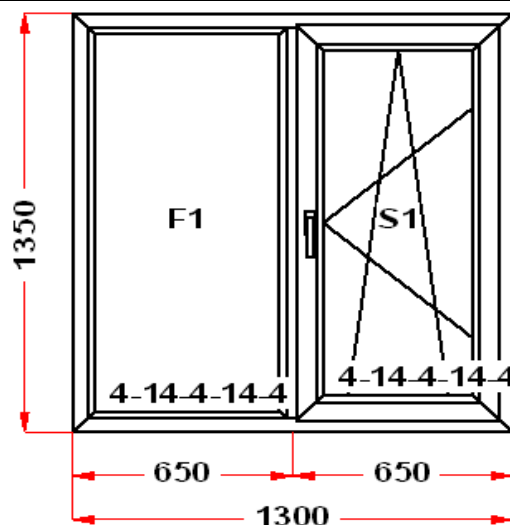

Наименование изделия: 01; Заказ оконный 926.02-24НЛ от 25.03.2024 16:18:05

Профиль	ULTRA i 70
Фурнитура	Siegenia Titan AF
Вид изделия	Оконный Блок
Заполнение	
Цвет	Белый
Количество	1 шт
Площадь изделия	0,86 кв.м.
Цена без скидки	8 609 Руб