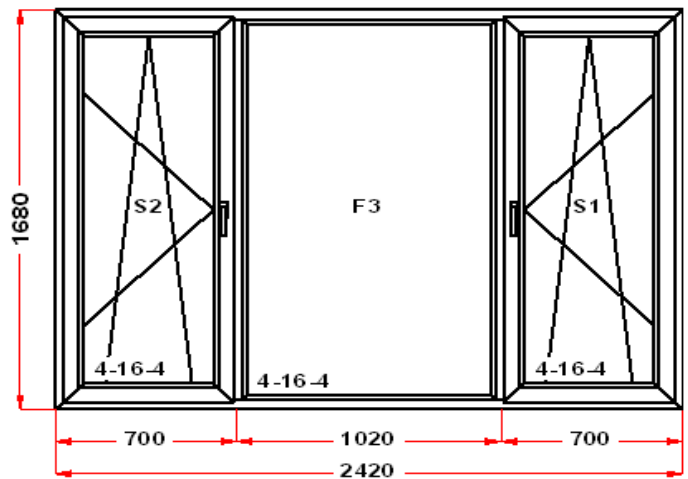

Энергоэффективность	Класс: C
Шумоизоляция	Класс: B
Эстетичность	Класс: A
Долговечность	Класс: A+

Комментарий к изделию:

створки
 S2 : Высота ручки 788 мм от низа фальца створки
 Декор: Белый
 Рамка стеклопакета ПВХ серая
 Уплотнения серого цвета
 Штапик Прямоугольный
 S 1: Щелевое микропроветривание
 S 2: Щелевое микропроветривание
 (S1) Зап. 1: ПРЕДУПРЕЖДЕНИЕ: Однокамерный стеклопакет
 (S2) Зап. 2: ПРЕДУПРЕЖДЕНИЕ: Однокамерный стеклопакет
 (F3) Зап. 3: ПРЕДУПРЕЖДЕНИЕ: Однокамерный стеклопакет
 Рама : ПРЕДУПРЕЖДЕНИЕ: Изделие с подставочным профилем высотой 30мм (дополнительно к высоте изделия)
 S 1: ПРЕДУПРЕЖДЕНИЕ: в створке будет установлена нижняя петля с регулировкой по прижиму
 S 1: ПРЕДУПРЕЖДЕНИЕ: Вид со стороны петель, ручка слева, петли справа, створка открывается слева направо.
 S 2: ПРЕДУПРЕЖДЕНИЕ: в створке будет установлена нижняя петля с регулировкой