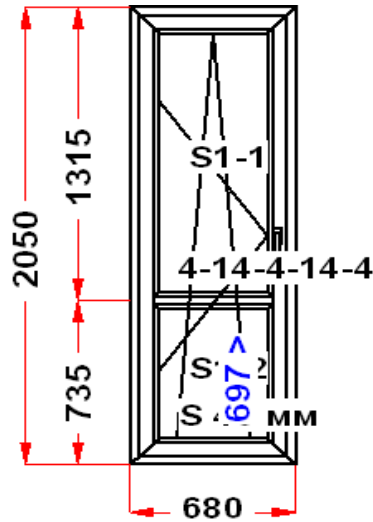

Наименование изделия: 01; Заказ оконный 420477НЛ2 от 04.03.2024 16:01:07

Профиль	ULTRA i 70
Фурнитура	Siegenia Favorit
Вид изделия	Оконный Блок
Заполнение	
Цвет	Белый
Количество	1 шт
Площадь изделия	1,39 кв.м.
Цена без скидки	12 015 Руб
Цена за кв.м.	8 619 Руб
Скидка	25 %
Итого со скидкой	9 011 Руб

Энергоэффективность	Класс: В
Шумоизоляция	Класс: В
Эстетичность	Класс: А
Долговечность	Класс: А+

Комментарий к изделию:

Ст. Высота ручки 907 мм от низа фальца створки
Декор: Белый
Рамка стеклопакета ПВХ серая
Уплотнение черного цвета
Штапик Прямоугольный
S 1: Балконная защелка
S 1: Предохранитель ошибочного открывания
(S1-1) Зап. 1: ПРЕДУПРЕЖДЕНИЕ:
Двухкамерный стеклопакет
(S1-2) Зап. 2: ПРЕДУПРЕЖДЕНИЕ:
Заполнение сендвич панель
Рама : ПРЕДУПРЕЖДЕНИЕ: Изделие с подставочным профилем высотой 30мм (дополнительно к высоте изделия)
S 1: ПРЕДУПРЕЖДЕНИЕ: При высоте створки более 1800 по фальцу, и отсутствии горизонтального импоста в створке, **НАСТОЯТЕЛЬНО РЕКОМЕНДУЕТСЯ ВКЛЕЙКА СПАКЕТА В СТВОРКУ.** Сохранит геометрию створки при эксплуатации и повысит работоспособность створки.
S 1: ПРЕДУПРЕЖДЕНИЕ: в створке будет установлена нижняя петля с регулировкой