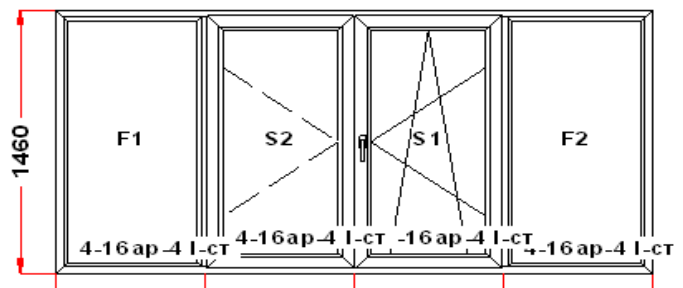

Наименование изделия: 01; Заказ оконный CA04.11-23НЛ от 01.03.2024 16:27:12

Профиль	Рехау CONSTANTA
Фурнитура	Siegenia Titan AF
Вид изделия	Оконный Блок
Заполнение	
Цвет	Белый
Количество	1 шт
Площадь изделия	4,42 кв.м.
Цена без скидки	36 057 Руб
Цена за кв.м.	8 151 Руб
Скидка	25 %
Итого со скидкой	27 043 Руб