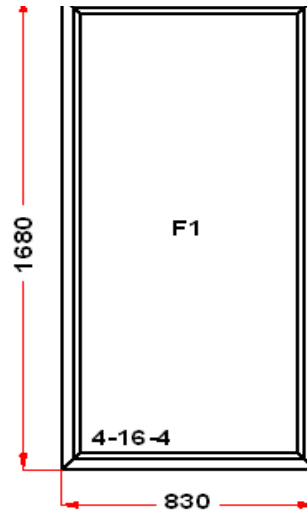

Профиль	ULTRA 62
Фурнитура	Siegenia Favorit
Вид изделия	Оконный Блок
Заполнение	
Цвет	Белый
Количество	1 шт
Площадь изделия	1,39 кв.м.
Цена без скидки	4 287 Руб
Цена за кв.м.	3 074 Руб
Скидка	50 %
Итого со скидкой	2 144 Руб

Энергоэффективность	Класс: C
Шумоизоляция	Класс: B
Эстетичность	Класс: A
Долговечность	Класс: A++

Комментарий к изделию:

Декор: Белый
Рамка стеклопакета ПВХ серая
Уплотнения серого цвета
Штапик Прямоугольный
(F1) Зап. 1: ПРЕДУПРЕЖДЕНИЕ:
Однокамерный стеклопакет
Рама : ПРЕДУПРЕЖДЕНИЕ: Изделие с
подставочным профилем высотой 30мм