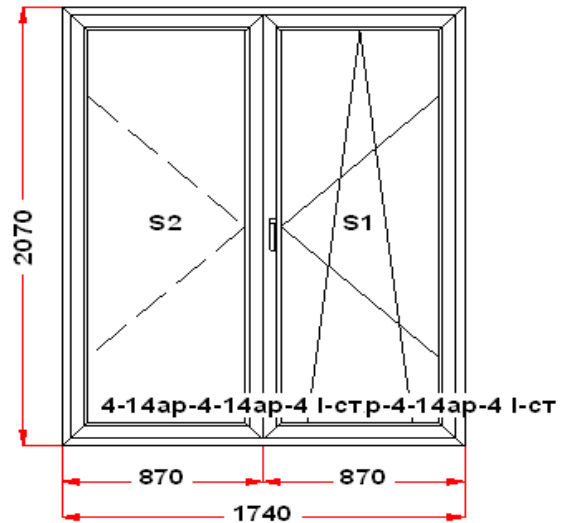

Энергоэффективность	Класс: A++
Шумоизоляция	Класс: A
Эстетичность	Класс: A
Долговечность	Класс: A++

Комментарий к изделию:

важные

S1 : Высота ручки 978 мм от низа фальца створки

S2 : Высота ручки мм от низа фальца створки