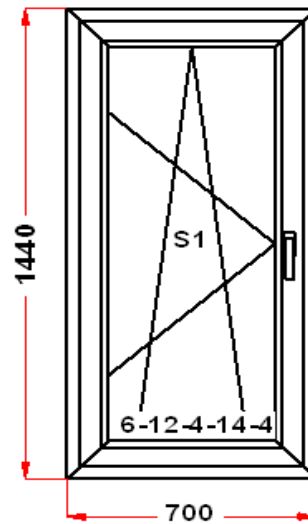

Наименование изделия: 01; Заказ оконный 393532НЛ2 от 07.02.2024 12:15:04

Профиль	МП-65 Татпроф
Фурнитура	STAC
Вид изделия	Оконный Блок Алюминий
Заполнение	
Цвет	RAL 8025
Количество	1 шт
Площадь изделия	1,19 кв.м.
Цена без скидки	40 302 Руб
Цена за кв.м.	33 825 Руб
Скидка	30 %
Итого со скидкой	28 211 Руб

Энергоэффективность	Класс: А
Шумоизоляция	Класс: А
Эстетичность	Класс: А
Долговечность	Класс: А

Комментарий к изделию:

Псул между рамой и подоконным профилем
Уплотнение черного цвета
Штапик Прямоугольный
Скрытые петли STAC
(S1) Зап. 1: ПРЕДУПРЕЖДЕНИЕ:
Двухкамерный стеклопакет
Рама : ПРЕДУПРЕЖДЕНИЕ: Изделие с подставочным профилем высотой 24мм (дополнительно к высоте изделия)
S 1: ПРЕДУПРЕЖДЕНИЕ: Вид со стороны петель, ручка слева, петли справа, створка

Наименование изделия: 01; Заказ оконный С417000-2НЛ от 15.02.2024 15:26:17

Профиль	ULTRA i 70
Фурнитура	Siegenia Favorit
Вид изделия	Оконный Блок
Заполнение	
Цвет	Белый
Количество	1 шт
Площадь изделия	1,01 кв.м.
Цена без скидки	9 669 Руб
Цена за кв.м.	9 592 Руб
Скидка	30 %
Итого со скидкой	6 768 Руб

Энергоэффективность	Класс: В
Шумоизоляция	Класс: А+
Эстетичность	Класс: А
Долговечность	Класс: А+

Комментарий к изделию:

створки
Декор: Белый
Рамка стеклопакета ПВХ серая
Уплотнение черного цвета
Штапик Прямоугольный
S 1: Щелевое микропроветривание
(S1) Зап. 1: ПРЕДУПРЕЖДЕНИЕ:
Двухкамерный стеклопакет
Рама : ПРЕДУПРЕЖДЕНИЕ: Изделие с подставочным профилем высотой 30мм (дополнительно к высоте изделия)
S 1: ПРЕДУПРЕЖДЕНИЕ: в створке будет установлена нижняя петля с регулировкой по прижиму
S 1: ПРЕДУПРЕЖДЕНИЕ: Вид со стороны