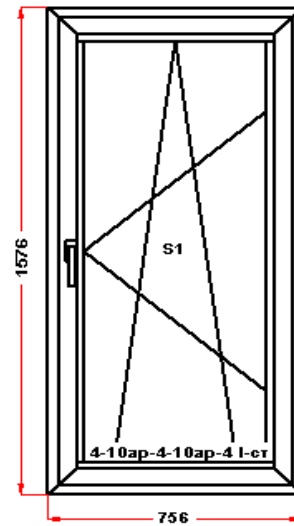

Наименование изделия: 01; Заказ оконный 393532НЛ2 от 07.02.2024 12:15:04

Профиль	МП-65 Татпроф
Фурнитура	STAC
Вид изделия	Оконный Блок Алюминий
Заполнение	
Цвет	RAL 8025
Количество	1 шт
Площадь изделия	1,19 кв.м.
Цена без скидки	40 302 Руб
Цена за кв.м.	33 825 Руб
Скидка	30 %
Итого со скидкой	28 211 Руб

Энергоэффективность	Класс: А
Шумоизоляция	Класс: А
Эстетичность	Класс: А
Долговечность	Класс: А

Комментарий к изделию:

Псул между рамой и подоконным профилем
Уплотнение черного цвета
Штапик Прямоугольный
Скрытые петли STAC
(S1) Зап. 1: ПРЕДУПРЕЖДЕНИЕ:
Двухкамерный стеклопакет
Рама : ПРЕДУПРЕЖДЕНИЕ: Изделие с подставочным профилем высотой 24мм (дополнительно к высоте изделия)
S 1: ПРЕДУПРЕЖДЕНИЕ: Вид со стороны петель, ручка слева, петли справа, створка

Наименование изделия: 01; Заказ оконный С417000-2НЛ от 15.02.2024 15:26:17

Профиль	ULTRA i 70
Фурнитура	Siegenia Favorit
Вид изделия	Оконный Блок
Заполнение	
Цвет	Белый
Количество	1 шт
Площадь изделия	1,01 кв.м.
Цена без скидки	9 669 Руб
Цена за кв.м.	9 592 Руб
Скидка	30 %
Итого со скидкой	6 768 Руб

Энергоэффективность	Класс: В
Шумоизоляция	Класс: А+
Эстетичность	Класс: А
Долговечность	Класс: А+

Комментарий к изделию:

створки
Декор: Белый
Рамка стеклопакета ПВХ серая
Уплотнение черного цвета
Штапик Прямоугольный
S 1: Щелевое микропроветривание
(S1) Зап. 1: ПРЕДУПРЕЖДЕНИЕ:
Двухкамерный стеклопакет
Рама : ПРЕДУПРЕЖДЕНИЕ: Изделие с подставочным профилем высотой 30мм (дополнительно к высоте изделия)
S 1: ПРЕДУПРЕЖДЕНИЕ: в створке будет установлена нижняя петля с регулировкой по прижиму
S 1: ПРЕДУПРЕЖДЕНИЕ: Вид со стороны