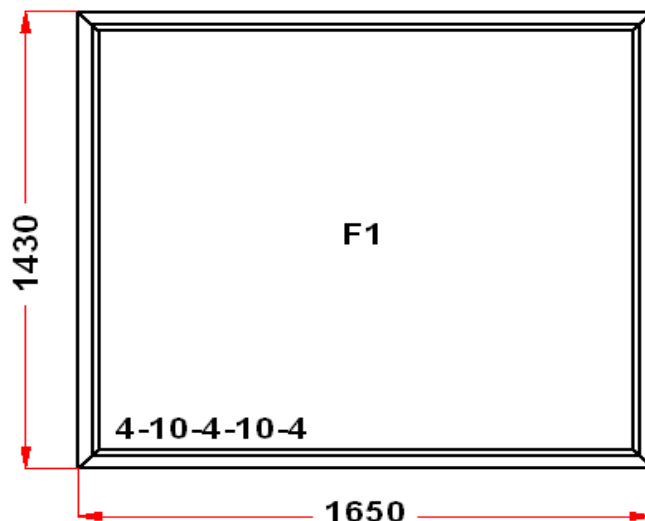

Наименование изделия: 01; Заказ оконный 365544НЛ от 04.10.2023 18:56:58

Профиль	ULTRA 62
Фурнитура	Siegenia Favorit
Вид изделия	Оконный Блок
Заполнение	
Цвет	Белый
Количество	1 шт
Площадь изделия	1,39 кв.м.
Цена без скидки	4 287 Руб
Цена за кв.м.	3 074 Руб
Скидка	50 %
Итого со скидкой	2 144 Руб

Энергоэффективность	Класс: C
Шумоизоляция	Класс: B
Эстетичность	Класс: A
Долговечность	Класс: A++

Комментарий к изделию:

Декор: Белый
Рамка стеклопакета ПВХ серая
Уплотнения серого цвета
Штапик Прямоугольный
(F1) Зап. 1: ПРЕДУПРЕЖДЕНИЕ:
Однокамерный стеклопакет
Рама : ПРЕДУПРЕЖДЕНИЕ: Изделие с
подставочным профилем высотой 30мм