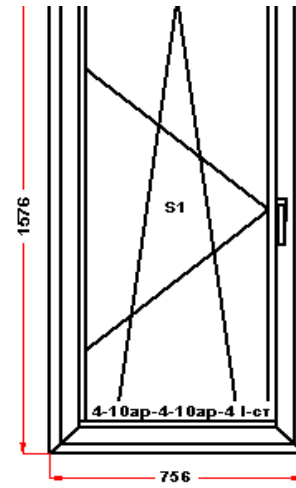

Фурнитура	STAC
Вид изделия	Оконный Блок Алюминий
Заполнение	
Цвет	RAL 8025
Количество	1 шт
Площадь изделия	1,19 кв.м.
Цена без скидки	40 302 Руб
Цена за кв.м.	33 825 Руб
Скидка	25 %
Итого со скидкой	30 227 Руб

Энергоэффективность	Класс: А
Шумоизоляция	Класс: А
Эстетичность	Класс: А
Долговечность	Класс: А

Комментарий к изделию:

Псул между рамой и подоконным профилем
Уплотнение черного цвета
Штапик Прямоугольный
Скрытые петли STAC
(S1) Зап. 1: ПРЕДУПРЕЖДЕНИЕ:
Двухкамерный стеклопакет
Рама : ПРЕДУПРЕЖДЕНИЕ: Изделие с
подставочным профилем высотой 24мм
(дополнительно к высоте изделия)
S 1: ПРЕДУПРЕЖДЕНИЕ: Вид со стороны
петель, ручка справа, петли слева, створка