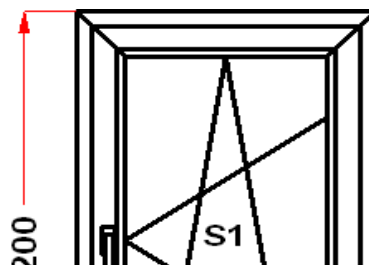

S1 : Высота ручки 617 мм от низа фальца створки
Декор: Белый
Рамка стеклопакета ПВХ серая
Уплотнение черного цвета
Штапик Прямоугольный
S 1: Предохранитель ошибочного открывания
(F1) Зап. 2: ПРЕДУПРЕЖДЕНИЕ:
Двухкамерный стеклопакет
(S1) Зап. 1: ПРЕДУПРЕЖДЕНИЕ:
Двухкамерный стеклопакет
Рама : ПРЕДУПРЕЖДЕНИЕ: Изделие с подставочным профилем высотой 30мм (дополнительно к высоте изделия)
S 1: ПРЕДУПРЕЖДЕНИЕ: в створке будет установлена нижняя петля с регулировкой по прижиму

Наименование изделия: 01; Заказ оконный 420477НЛ4 от 04.03.2024 16:00:42

Профиль	ULTRA i 70
Фурнитура	Siegenia Favorit
Вид изделия	Оконный Блок
Заполнение	
Цвет	Белый
Количество	1 шт
Площадь изделия	1,76 кв.м.
Цена без скидки	13 406 Руб
Цена за кв.м.	7 639 Руб
Скидка	25 %
Итого со скидкой	10 055 Руб

Энергоэффективность	Класс: B
Шумоизоляция	Класс: A
Эстетичность	Класс: A
Долговечность	Класс: A+

Комментарий к изделию:

S1 : Высота ручки 617 мм от низа фальца створки
Декор: Белый
Рамка стеклопакета ПВХ серая
Уплотнение черного цвета
Штапик Прямоугольный
S 1: Предохранитель ошибочного открывания
(F1) Зап. 2: ПРЕДУПРЕЖДЕНИЕ:
Двухкамерный стеклопакет
(S1) Зап. 1: ПРЕДУПРЕЖДЕНИЕ:
Двухкамерный стеклопакет
Рама : ПРЕДУПРЕЖДЕНИЕ: Изделие с подставочным профилем высотой 30мм (дополнительно к высоте изделия)
S 1: ПРЕДУПРЕЖДЕНИЕ: в створке будет установлена нижняя петля с регулировкой по прижиму

Наименование изделия: 01; Заказ оконный 926.02-24НЛ от 25.03.2024 16:18:05

Профиль	ULTRA i 70
Фурнитура	Siegenia Titan AF
Вид изделия	Оконный Блок
Заполнение	
Цвет	Белый
Количество	1 шт
Площадь изделия	0,86 кв.м.
Цена без скидки	8 609 Руб