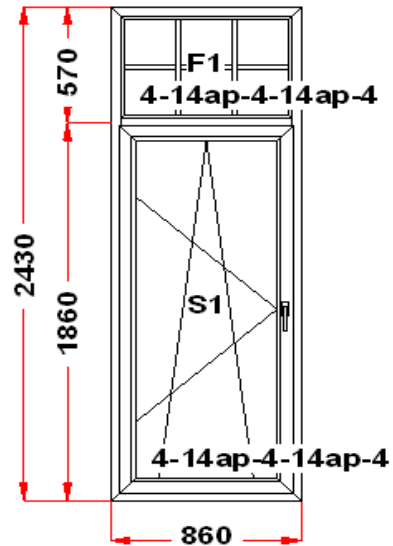

Наименование изделия: 01; Заказ оконный 415420НЛ от 19.02.2024 10:10:05

Профиль	Рехау GRAZIO
Фурнитура	Siegenia Favorit
Вид изделия	Оконный Блок
Заполнение	
Цвет	Коричневый дуб (UQ901-U4)/Белый
Количество	1 шт
Площадь изделия	2,09 кв.м.
Цена без скидки	23 223 Руб
Цена за кв.м.	11 113 Руб
Скидка	30 %
Итого со скидкой	16 256 Руб

Энергоэффективность	Класс: A++
Шумоизоляция	Класс: A
Эстетичность	Класс: A
Долговечность	Класс: A+

Комментарий к изделию:

створки
Декор: Белый
Рамка стеклопакета ПВХ серая
Уплотнение черного цвета
Штапик Прямоугольный
LartaHome Solar
Фальшпереплёт 27*8
S 1: Щелевое микропроветривание
(F1) Зап. 2: ПРЕДУПРЕЖДЕНИЕ:
Двухкамерный стеклопакет
(S1) Зап. 1: ПРЕДУПРЕЖДЕНИЕ:
Двухкамерный стеклопакет
Рама : ПРЕДУПРЕЖДЕНИЕ: При таких габаритах, рекомендуется применять усиленное армирование. Выбирайте при построении.
Рама : ПРЕДУПРЕЖДЕНИЕ: Для цветных окон выберите в свойствах рамы Армирование 2 мм
Рама : ПРЕДУПРЕЖДЕНИЕ: Изделие с подставочным профилем высотой 30мм (дополнительно к высоте изделия)
S 1: ПРЕДУПРЕЖДЕНИЕ: При таких габаритах створки, рекомендуется при построении выбрать вклейку с/пакета для корректной работы створки и фурнитуры.
S 1: ПРЕДУПРЕЖДЕНИЕ: Настоятельно рекомендуется поменять комплектацию фурнитуры. на таких размерах створки необходимо использовать угловую передачу с приподнимателем.
S 1: ПРЕДУПРЕЖДЕНИЕ: в створке будет

Наименование изделия: 01; Заказ оконный CA04.11-23НЛ от 01.03.2024 16:27:12

Профиль	Рехау CONSTANTA
Фурнитура	Siegenia Titan AF
Вид изделия	Оконный Блок
Заполнение	
Цвет	Белый
Количество	1 шт
Площадь изделия	4,42 кв.м.
Цена без скидки	36 057 Руб
Цена за кв.м.	8 151 Руб
Скидка	25 %
Итого со скидкой	27 043 Руб