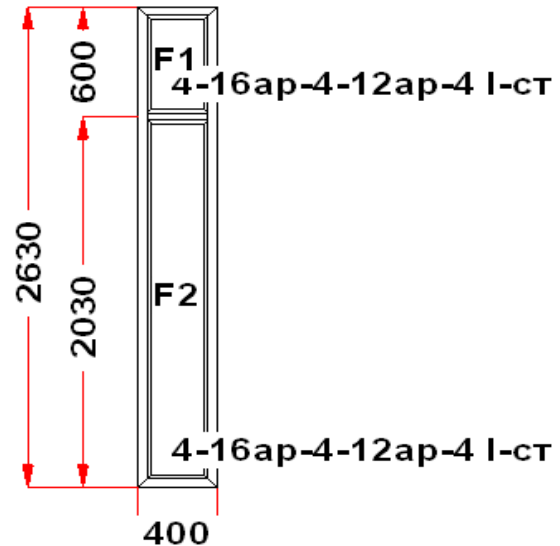

Наименование изделия: 01; Заказ оконный БГ04.09-22НЛ от 12.04.2023 17:55:09

Профиль	Rehau Brilliant
Фурнитура	Siegenia Titan AF
Вид изделия	Оконный Блок
Заполнение	
Цвет	Брашир шоколадн kdb75-34/Белый
Количество	1 шт
Площадь изделия	1,05 кв.м.
Цена без скидки	11 416 Руб
Цена за кв.м.	10 852 Руб
Скидка	80 %
Итого со скидкой	2 283 Руб

Энергоэффективность	Класс: A+
Шумоизоляция	Класс: A+
Эстетичность	Класс: A
Долговечность	Класс: A++

Комментарий к изделию:

декор: Белый
Рамка стеклопакета Алюминий
Псул между рамой и подоконным профилем
Уплотнение черного цвета
Штапик Прямоугольный
Установлено усиленное армирование 2мм
(F1) Зап. 1: ПРЕДУПРЕЖДЕНИЕ:
Двухкамерный стеклопакет
(F2) Зап. 2: ПРЕДУПРЕЖДЕНИЕ:
Двухкамерный стеклопакет
(F2) Зап. 2: ПРЕДУПРЕЖДЕНИЕ:
Рекомендуемое соотношение сторон в стеклопакете по ГОСТу не должно превышать 1:5
Рама : ПРЕДУПРЕЖДЕНИЕ: Изделие с

Наименование изделия: 01; Заказ оконный БГ04.09-22НЛ2 от 12.04.2023 17:55:51

Профиль	Rehau Brilliant
Фурнитура	Siegenia Titan AF
Вид изделия	Оконный Блок
Заполнение	
Цвет	Брашир шоколадн kdb75-34/Белый
Количество	1 шт
Площадь изделия	1,05 кв.м.
Цена без скидки	11 416 Руб
Цена за кв.м.	10 852 Руб
Скидка	80 %
Итого со скидкой	2 283 Руб

Энергоэффективность	Класс: A+
Шумоизоляция	Класс: A+
Эстетичность	Класс: A
Долговечность	Класс: A++

Комментарий к изделию:

декор: Белый
Рамка стеклопакета Алюминий
Псул между рамой и подоконным профилем
Уплотнение черного цвета
Штапик Прямоугольный
Установлено усиленное армирование 2мм
(F1) Зап. 1: ПРЕДУПРЕЖДЕНИЕ:
Двухкамерный стеклопакет