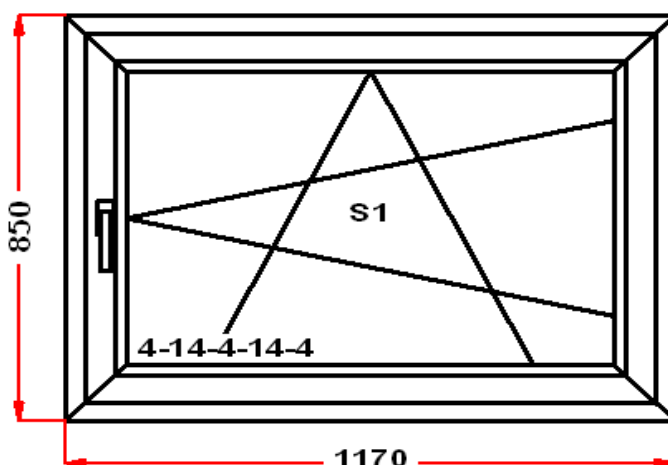

Вклейка СП; Фальц 7037

Наименование изделия: 01; Заказ оконный 420843НЛ от 07.02.2024 10:49:05

Профиль	ULTRA i 70
Фурнитура	Siegenia Favorit
Вид изделия	Оконный Блок
Заполнение	
Цвет	Белый
Количество	1 шт
Площадь изделия	0,99 кв.м.
Цена без скидки	10 251 Руб
Цена за кв.м.	10 308 Руб
Скидка	30 %
Итого со скидкой	7 176 Руб

Энергоэффективность	Класс: B
Шумоизоляция	Класс: A
Эстетичность	Класс: A
Долговечность	Класс: A+

Комментарий к изделию:

створки
Декор: Белый
Рамка стеклопакета ПВХ серая
Уплотнение черного цвета
Штапик Прямоугольный
S 1: Щелевое микропроветривание
S 1: Предохранитель ошибочного открывания
(S1) Зап. 1: ПРЕДУПРЕЖДЕНИЕ:
Двухкамерный стеклопакет
Рама : ПРЕДУПРЕЖДЕНИЕ: Изделие с подставочным профилем высотой 30мм (дополнительно к высоте изделия)