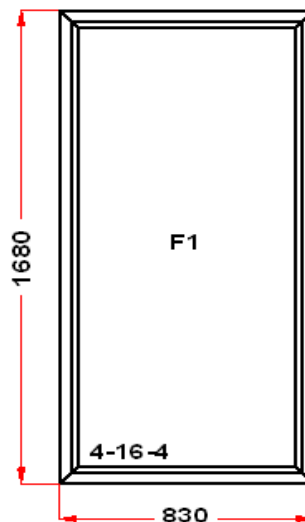

Наименование изделия: 01; Заказ оконный 365544НЛ2 от 04.10.2023 18:57:57