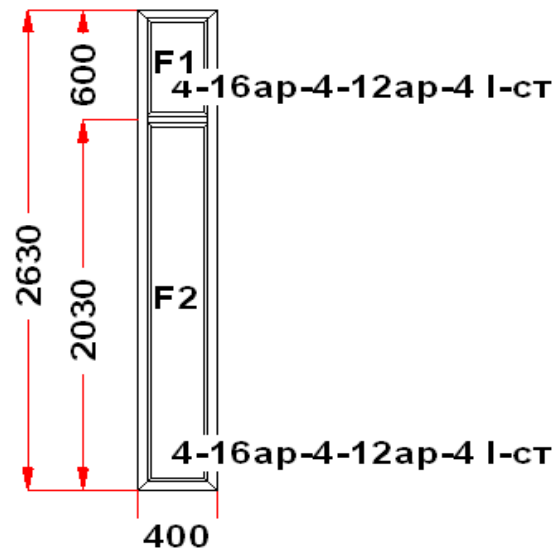

Наименование изделия: 01; Заказ оконный БГ04.09-22НЛ от 12.04.2023 17:55:09

Профиль	Rehau Brilliant
Фурнитура	Siegenia Titan AF
Вид изделия	Оконный Блок
Заполнение	
Цвет	Брашир шоколадн kdb75-34/Белый
Количество	1 шт
Площадь изделия	1,05 кв.м.
Цена без скидки	11 416 Руб
Цена за кв.м.	10 852 Руб
Скидка	80 %
Итого со скидкой	2 283 Руб

Энергоэффективность	Класс: A+
Шумоизоляция	Класс: A+
Эстетичность	Класс: A
Долговечность	Класс: A++

Комментарий к изделию:

декор: Белый
Рамка стеклопакета Алюминий
Псул между рамой и подоконным профилем
Уплотнение черного цвета
Штапик Прямоугольный
Установлено усиленное армирование 2мм
(F1) Зап. 1: ПРЕДУПРЕЖДЕНИЕ:
Двухкамерный стеклопакет
(F2) Зап. 2: ПРЕДУПРЕЖДЕНИЕ:
Двухкамерный стеклопакет
(F2) Зап. 2: ПРЕДУПРЕЖДЕНИЕ:
Рекомендуемое соотношение сторон в стеклопакете по ГОСТу не должно превышать 1:5
Рама : ПРЕДУПРЕЖДЕНИЕ: Изделие с

Наименование изделия: 01; Заказ оконный БГ04.09-22НЛ2 от 12.04.2023 17:55:51

Профиль	Rehau Brilliant
Фурнитура	Siegenia Titan AF
Вид изделия	Оконный Блок
Заполнение	
Цвет	Брашир шоколадн kdb75-34/Белый
Количество	1 шт
Площадь изделия	1,05 кв.м.
Цена без скидки	11 416 Руб
Цена за кв.м.	10 852 Руб
Скидка	80 %
Итого со скидкой	2 283 Руб

Энергоэффективность	Класс: A+
Шумоизоляция	Класс: A+
Эстетичность	Класс: A
Долговечность	Класс: A++

Комментарий к изделию:

декор: Белый
Рамка стеклопакета Алюминий
Псул между рамой и подоконным профилем
Уплотнение черного цвета
Штапик Прямоугольный
Установлено усиленное армирование 2мм
(F1) Зап. 1: ПРЕДУПРЕЖДЕНИЕ:
Двухкамерный стеклопакет