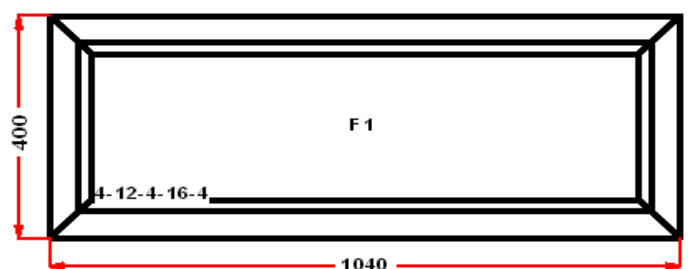

Наименование изделия: 01; Заказ оконный 365544НЛЗ от 04.10.2023 18:59:46

Профиль	ULTRA 62
Фурнитура	Siegenia Favorit
Вид изделия	Оконный Блок
Заполнение	
Цвет	Белый
Количество	1 шт
Площадь изделия	4,07 кв.м.
Цена без скидки	17 976 Руб
Цена за кв.м.	4 421 Руб
Скидка	50 %
Итого со скидкой	8 988 Руб

Энергоэффективность	Класс: C
Шумоизоляция	Класс: B
Эстетичность	Класс: A
Долговечность	Класс: A+

Комментарий к изделию:

створки
S2 : Высота ручки 788 мм от низа фальца створки
Декор: Белый
Рамка стеклопакета ПВХ серая
Уплотнения серого цвета
Штапик Прямоугольный
S 1: Щелевое микропроветривание
S 2: Щелевое микропроветривание
(S1) Зап. 1: ПРЕДУПРЕЖДЕНИЕ: Однокамерный стеклопакет
(S2) Зап. 2: ПРЕДУПРЕЖДЕНИЕ: Однокамерный стеклопакет
(F3) Зап. 3: ПРЕДУПРЕЖДЕНИЕ: Однокамерный стеклопакет
Рама : ПРЕДУПРЕЖДЕНИЕ: Изделие с подставочным профилем высотой 30мм (дополнительно к высоте изделия)
S 1: ПРЕДУПРЕЖДЕНИЕ: в створке будет установлена нижняя петля с регулировкой по прижиму
S 1: ПРЕДУПРЕЖДЕНИЕ: Вид со стороны петель, ручка слева, петли справа, створка открывается слева направо.
S 2: ПРЕДУПРЕЖДЕНИЕ: в створке будет установлена нижняя петля с регулировкой

Наименование изделия: 01; Заказ оконный M397886НЛ от 06.10.2023 16:34:57

Профиль	Pexay Delight
Фурнитура	Siegenia Favorit
Вид изделия	Оконный Блок
Заполнение	
Цвет	Блэк ульти-мат (KDG62-6H)/Блэк ульти-мат (KDG62-6H)
Количество	1 шт
Площадь изделия	0,42 кв.м.
Цена без скидки	5 679 Руб
Цена за кв.м.	13 651 Руб
Скидка	50 %
Итого со скидкой	2 840 Руб

Энергоэффективность	Класс: B
Шумоизоляция	Класс: A+
Эстетичность	Класс: A
Долговечность	Класс: A++