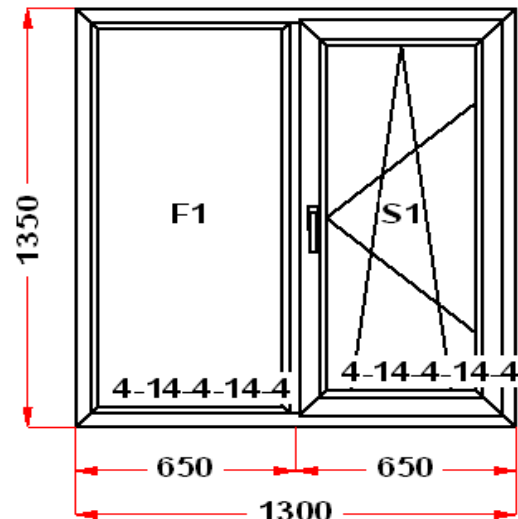

Комментарий к изделию: